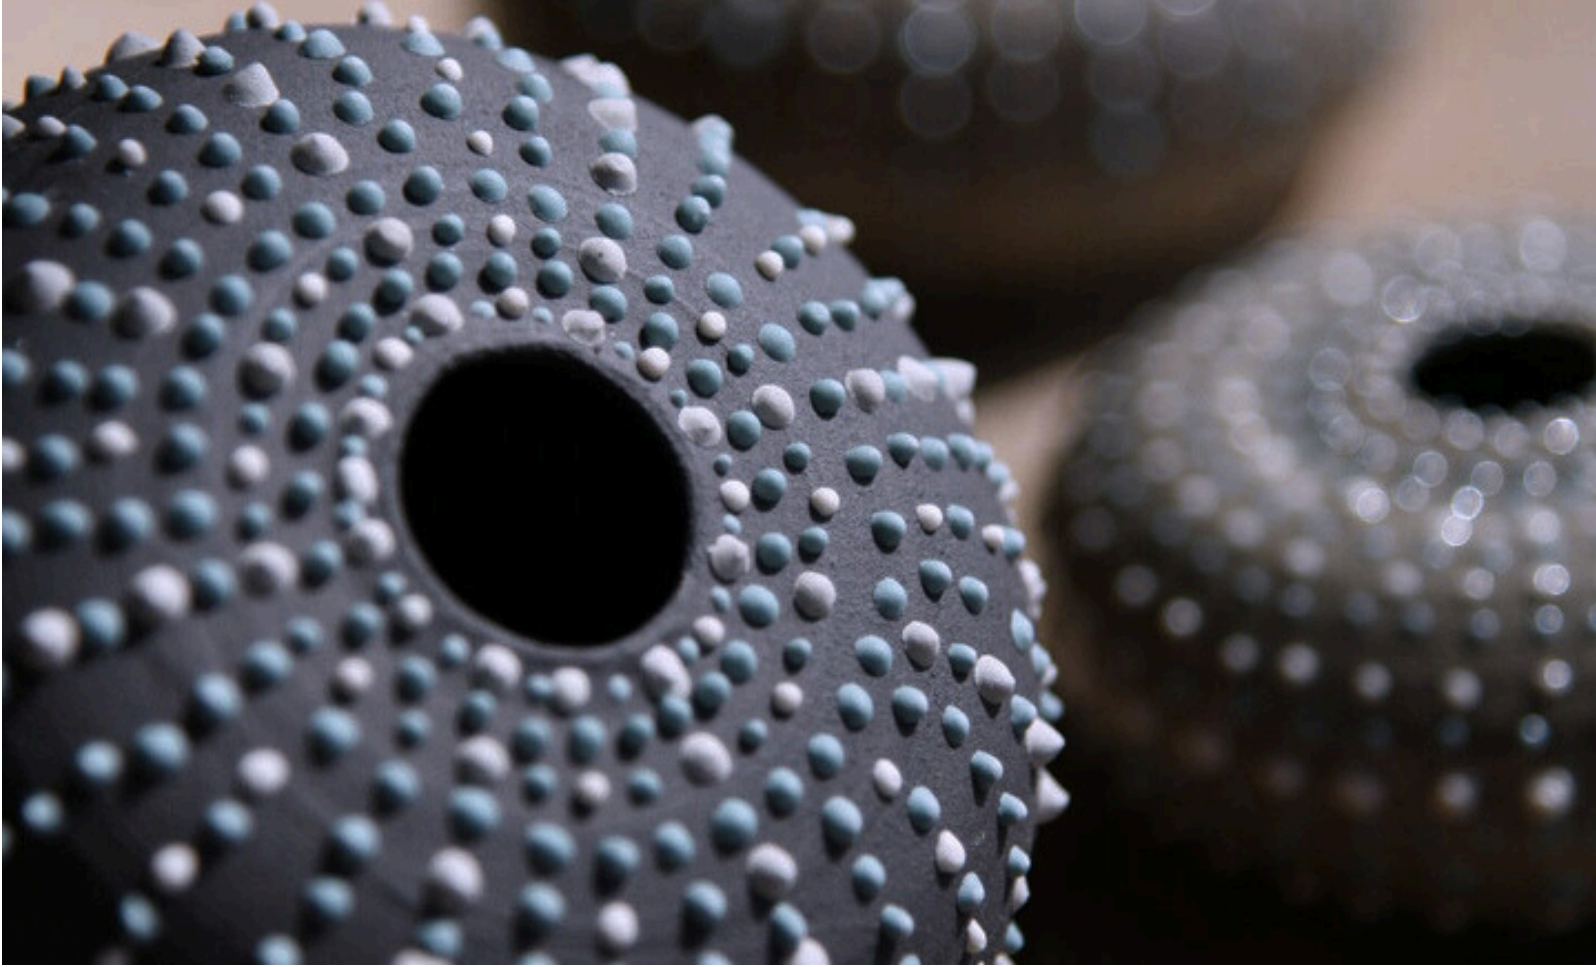

Lasciati trasportare dalle sue nuance.

MIALMART
COLLEZIONE LUNARES

LUNARES

Una linea di vasi e accessori resi unici da rilievi geometrici che emergono dalle forme morbide realizzate al tornio.

Piatti, svuota tasche, ciotole, vasi, porta incensi, sono molteplici le ceramiche che si possono personalizzare con questa affascinante tecnica.